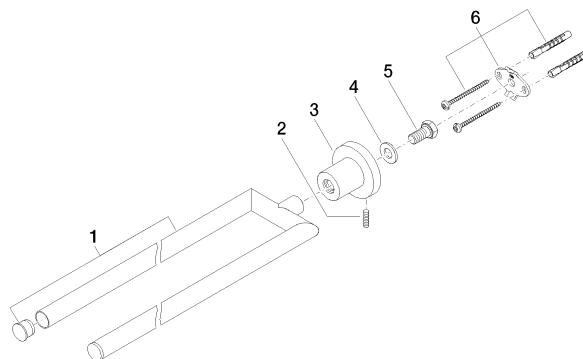

83 210 892

- Breite 90 mm
- Höhe 55 mm
- Rosette Ø 55 mm
- Ausladung 460 mm

	Chrom	83 210 892-00
	Platin gebürstet	83 210 892-06
	Platin	83 210 892-08
	Dark Chrome	83 210 892-19
	Messing gebürstet (23kt Gold)	83 210 892-28
	Schwarz matt	83 210 892-33
	Champagne gebürstet (22kt Gold)	83 210 892-46
	Champagne (22kt Gold)	83 210 892-47
	Chrom gebürstet	83 210 892-93
	Dark Platinum gebürstet	83 210 892-99

83 210 892

mm [inches]

83 210 892

Ersatzteile für die  
anderen  
Oberflächenvarianten  
finden Sie hier: Platin  
gebürstet

### Ersatzteilstückliste

Nr.	Artikelnummer	Benennung	Verbaumenge	Lieferzeit
1	90 17 89 554 00-00	Halter	1	10
2	04 31 11 113 00 90	Stift	1	2
3	08 17 89 505-00	Halter	1	10
4	09 30 11 046 90	Scheibe	1	2
5	09 30 30 071 90	Schraube	1	2
6	05 17 20 739 00 90	Befestigungssatz	1	2