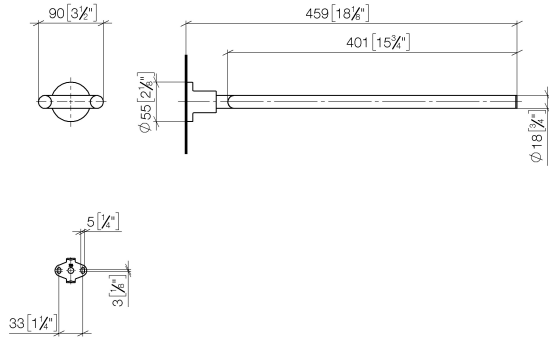

83 210 892

- Breite 90 mm
- Höhe 55 mm
- Rosette Ø 55 mm
- Ausladung 460 mm

	Chrom	83 210 892-00
	Platin gebürstet	83 210 892-06
	Platin	83 210 892-08
	Dark Chrome	83 210 892-19
	Messing gebürstet (23kt Gold)	83 210 892-28
	Schwarz matt	83 210 892-33
	Champagne gebürstet (22kt Gold)	83 210 892-46
	Champagne (22kt Gold)	83 210 892-47
	Chrom gebürstet	83 210 892-93
	Dark Platinum gebürstet	83 210 892-99

83 210 892

mm [inches]

83 210 892

Ersatzteile für die  
anderen  
Oberflächenvarianten  
finden Sie hier: Platin  
gebürstet

### Ersatzteilstückliste

Nr.	Artikelnummer	Benennung	Verbaumenge	Lieferzeit
1	90 17 89 554 00-00	Halter	1	10
2	04 31 11 113 00 90	Stift	1	2
3	08 17 89 505-00	Halter	1	10
4	09 30 11 046 90	Scheibe	1	2
5	09 30 30 071 90	Schraube	1	2
6	05 17 20 739 00 90	Befestigungssatz	1	2